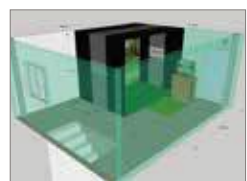

ゴルフをもっと身近に...

**プランニングのご相談無料!!**

設置スペースのプランニングや内装工事のご相談は無償でご提供致します。経験豊富な専属スタッフがあなたのゴルフライフをプランからアフターケアまでサポートします!

ゴルフ仲間を呼んで、自宅でミニコンペを開催することもあるそう。普段は野球をしている息子の練習スペースでもあるというから驚き。

SkyTrak シミュレーター

**価格**  
**¥550,000~**  
(税別)