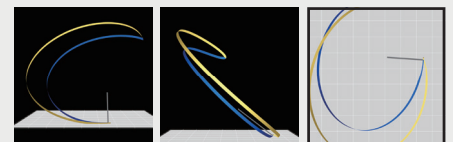

# Smart Golf Lesson

センサーをシャフトに付けて、スマートフォンアプリとつなげるだけ

スイングチェックに最適  
動画とデータの同時再生

動画

+

データ

高性能センサーによる  
多彩なデータ取得

- フェース角
- スイング軌道
- アタック角
- ヘッドスピード
- スイングテンポ
- スイング軌跡

なめらかな3Dの軌跡で  
課題が丸わかり

正面から

後ろから

真上から