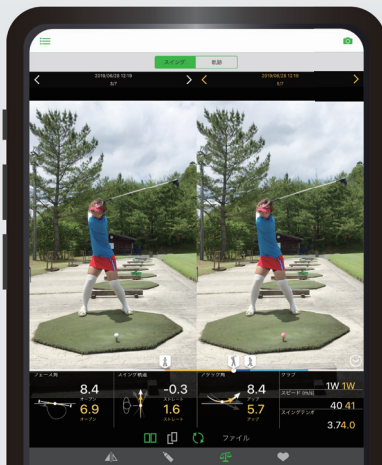

利用イメージ

ゴルフクラブにセンサーを装着し、撮影用のスマートフォンとBluetoothでつなげるだけで利用可能です。

一度セットすれば、自動で連続で記録・再生(チェック)できます。

便利なチェック機能が満載

比較機能

二つの動画とデータを一画面で比較でき、練習前後で変化を確認することができます。

重ね合わせ機能

二つの動画を重ね合わせることで、良い時と悪い時のフォームの違いがはっきりとわかります。

ペン機能

注目したいポイントに線や円を引いて、スイングチェックをすることができます。

製品情報

一般ゴルファー向けアプリ(無料)*

iOS, Android 対応

* ティーチングプロ用アプリは別途申し込みが必要です。

詳しくはWEBで

ソニー ゴルフ

検索

<https://smartsports.sony.net/golf/product/1G/JP/ja/>

「スマートゴルフレッスン」および「スマートゴルフセンサー」はソニーネットワークコミュニケーションズ株式会社の登録商標です。アプリUI画面は変更となる場合があります。* 一部の機能は有料です。