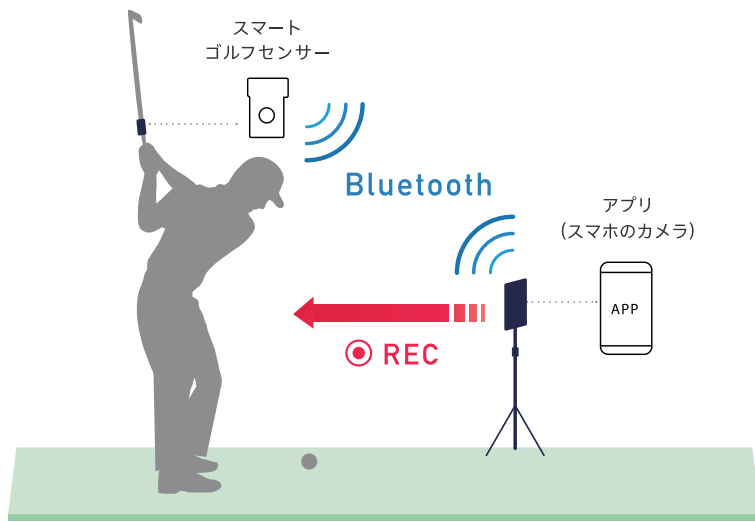

# Smart Golf Lesson

センサーをシャフトに付けて、スマートフォンアプリとつなげるだけ

スイングチェックに最適  
動画とデータの同時再生

動画

+

データ

高性能センサーによる  
多彩なデータ取得

- フェース角
- スイング軌道
- アタック角
- ヘッドスピード
- スイングテンポ
- スイング軌跡

なめらかな3Dの軌跡で  
課題が丸わかり

正面から

後ろから

真上から

## 利用イメージ

ゴルフクラブにセンサーを装着し、撮影用のスマートフォンとBluetoothでつなげるだけで利用可能です。

一度セットすれば、自動で連続で記録・再生(チェック)できます。